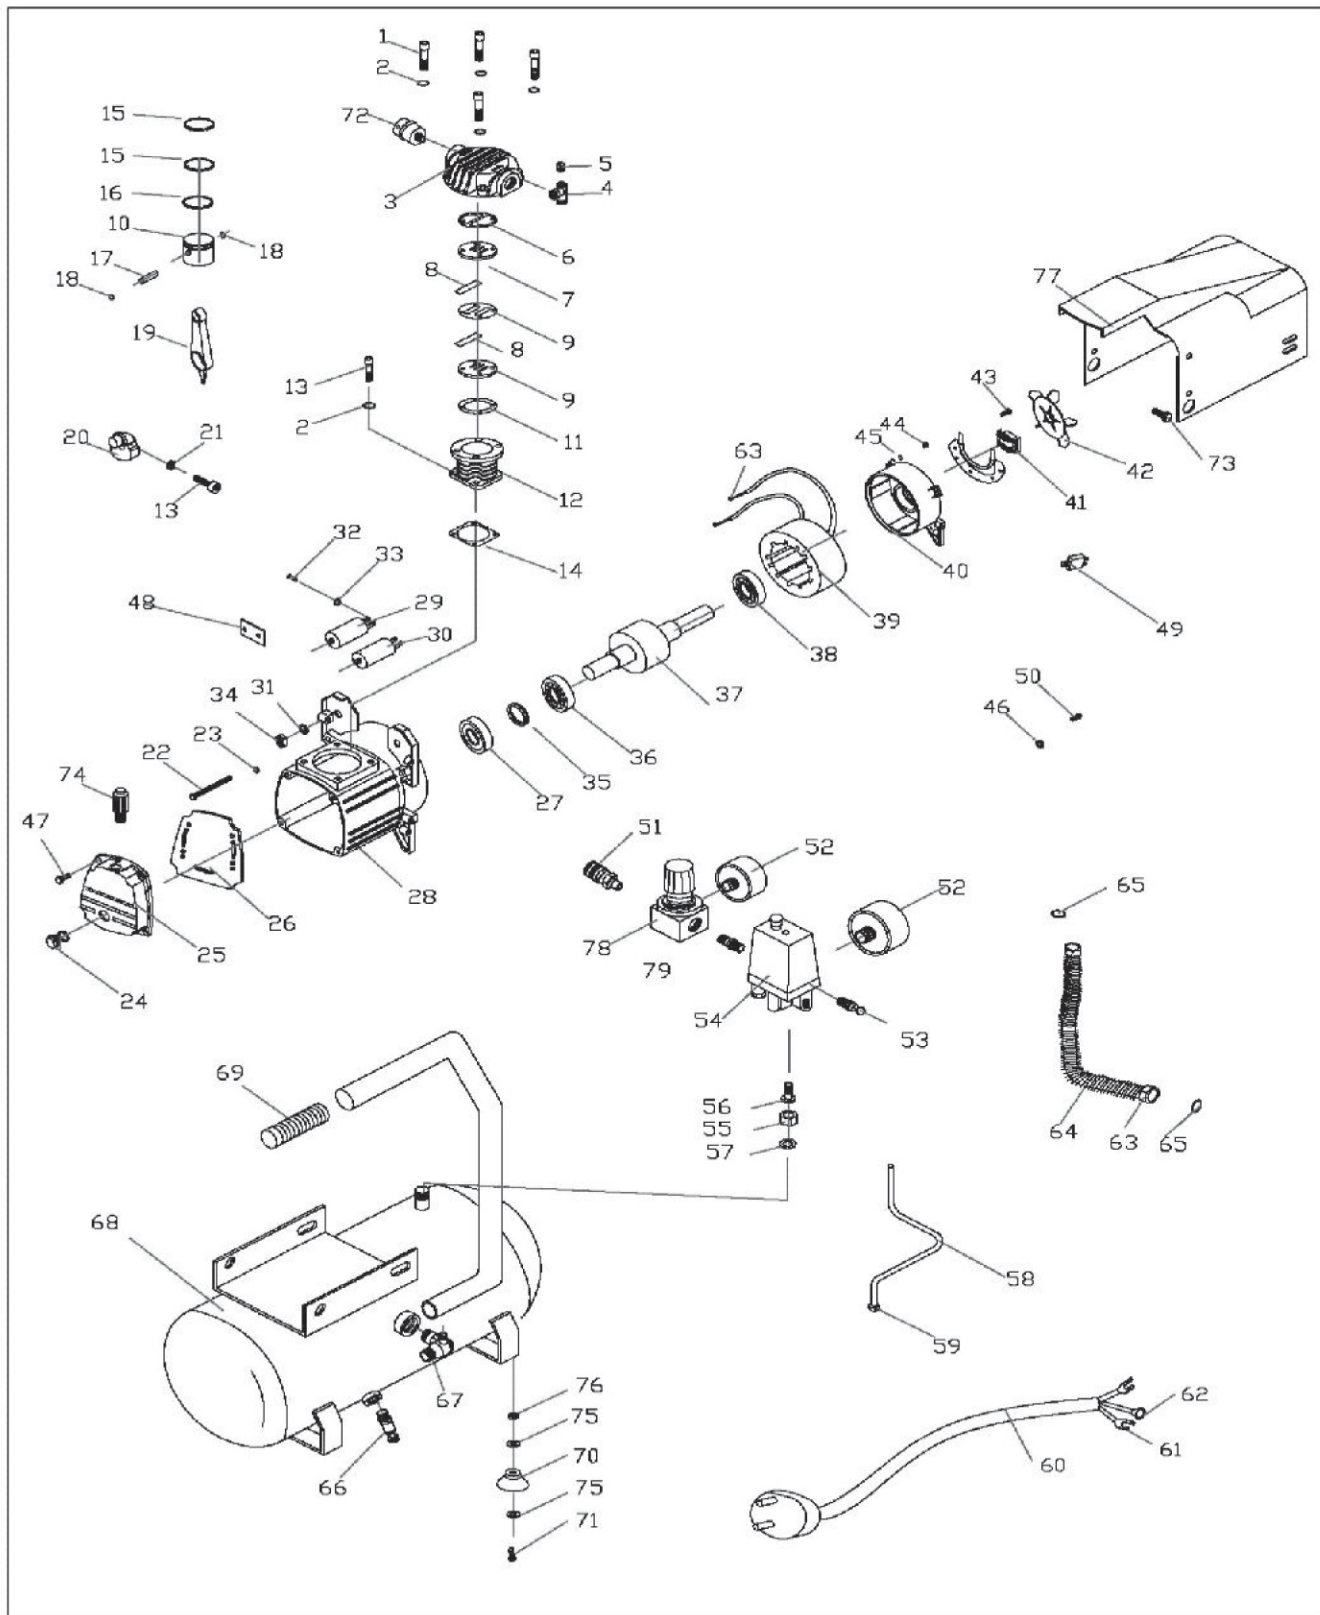

SPARE PARTS LIST FOR 6LT

RICAMBI DISPONIBILI

Legenda esploso 65602 /

Parte nr.	Codice	Descrizione (ITA)	Description (ENG)	EAN
3	92120	Testa motore	Engine head	8028815921206
4	92121	Angolo mandata aria	Air delivery angle	8028815921213
6-7-8-9-11	92711	Guarnizioni e valvole (kit)	Valves and gaskets	8028815927116
24	92709	Tappo spia olio	Oil sight glass	8028815927093
29	92123	Condensatore	Capacitor	8028815921237
42	92124	Ventola	Fan	8028815921244
49	92125	Interruttore termico protezione	Protector	8028815921251
51	92167	Rubinetto a sfere 1/4"	Ball valve	8028815921671
52	92702	Manometro 1/4"	Gauge 1/4"	8028815927024
53	92161	Valvola di sicurezza 1/4"	Safety valve 1/4"	8028815921619
54	92903	Pressostato 4 vie	4-way pressure switch	8028815929035
58	92138	Tubo sfiato aria	Breather pipe	8028815921381
64	92137	Tubo carico aria	Air supply pipe	8028815921374
66	92151	Valvola di sfiato 1/4"	Vent valve 1/4"	8028815921510
67	92142	Valvola di ritegno	Check valve	8028815921428
70	92720	Piedini (kit)	Rubber feet (kit)	8028815927208
72	92126	Filtro aria	Air filter	8028815921268
74	92131	Tappo sfiato olio	Oil breather	8028815921312
77	92203	Carter protezione in plastica	Plastic cover	8028815922036
78	92171	Riduttore pressione	Pressure reducer	8028815921718
n/a	92101	Attacco rapido 1/4"	Quick coupling 1/4"	8028815921015